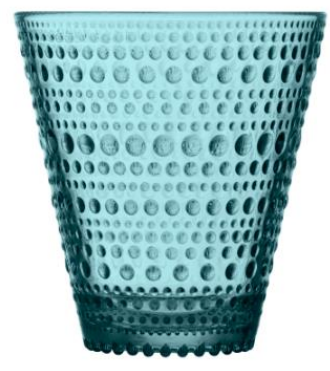

Kastehelmi tumbler / Kastehelmi juomalasi 30 cl
2015-2022

Clear / Kirkas
2015-

Light blue / Vaaleansininen
2015-2019

Grey / Harmaa
2015-2020

Rain / Sade
2015-

Emerald / Smaragdi
2015-2017

Desert / Aavikko
2015-2018

Aqua / Vedensininen
2018-

Moss green / Sammaleenvihreä
2018-

Seablue / Merensininen
2019-

Ultramarine blue /
Ultramariininin sininen
2017 Suomi100

Cranberry / Karpalo
2016, 2018-

Applegreen / Omenanvihreä
2017

Lohenpunainen / Salmon pink
2016, 2020-

Lemon / Sitruunankeltainen
2016

Sevilla orange / Pomeranssi
2017

Rosewater / Ruusuvesi
2018

Pale pink / Vaalea pinkki
2019

Purple / Purppura
2019

Linen / Pellava
2020-

Recycled / Kierrätyslasi
2021-

Dark grey / Tummanharmaa
2021-